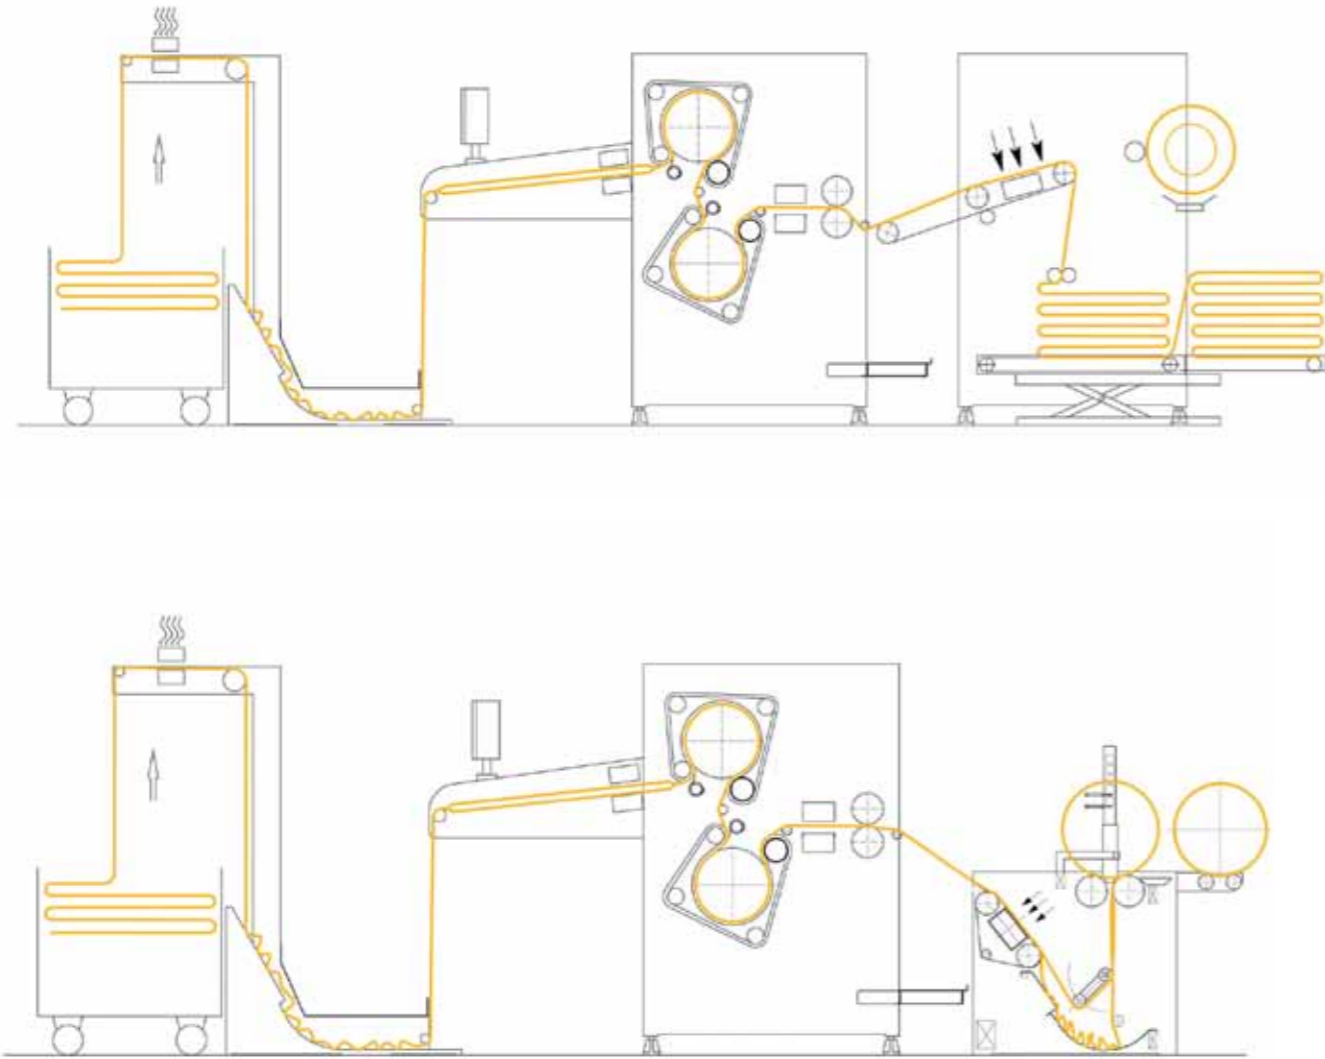

EASY COMPTEX

TECHNICAL CHARACTERISTICS - CARACTERISTICAS TECNICAS - CARACTERISTICAS TECNICAS

Working width Ancho de trabajo Largura de trabalho	Working speed Velocidad de trabajo Velocidade de trabalho	Installed Power Potencia instalada Potência instalada	Steam consumption Consumo de vapor Consumo de vapor	Compressed air consumption Consumo de aire comprimido Consumo de ar comprimido
0,27 - 2,5 m	2 - 50 m/min	10,88 kW	74 Kg/h	62NL/min

Easy Complex es una maquina unica en su genero; es la compactadora tubular mas eficiente que Ustedes pueden encontrar en el mercado. Es disponible con plegador de precision o con enrollador de precision.

Easy Complex é uma máquina única em seu gênero; é a mais eficiente compactadora tubular que você pode encontrar no mercado. É disponível com emfraldador de precisão ou enrolador de precisão.

High precision rolling up unit with automatic discharge of the rolls.